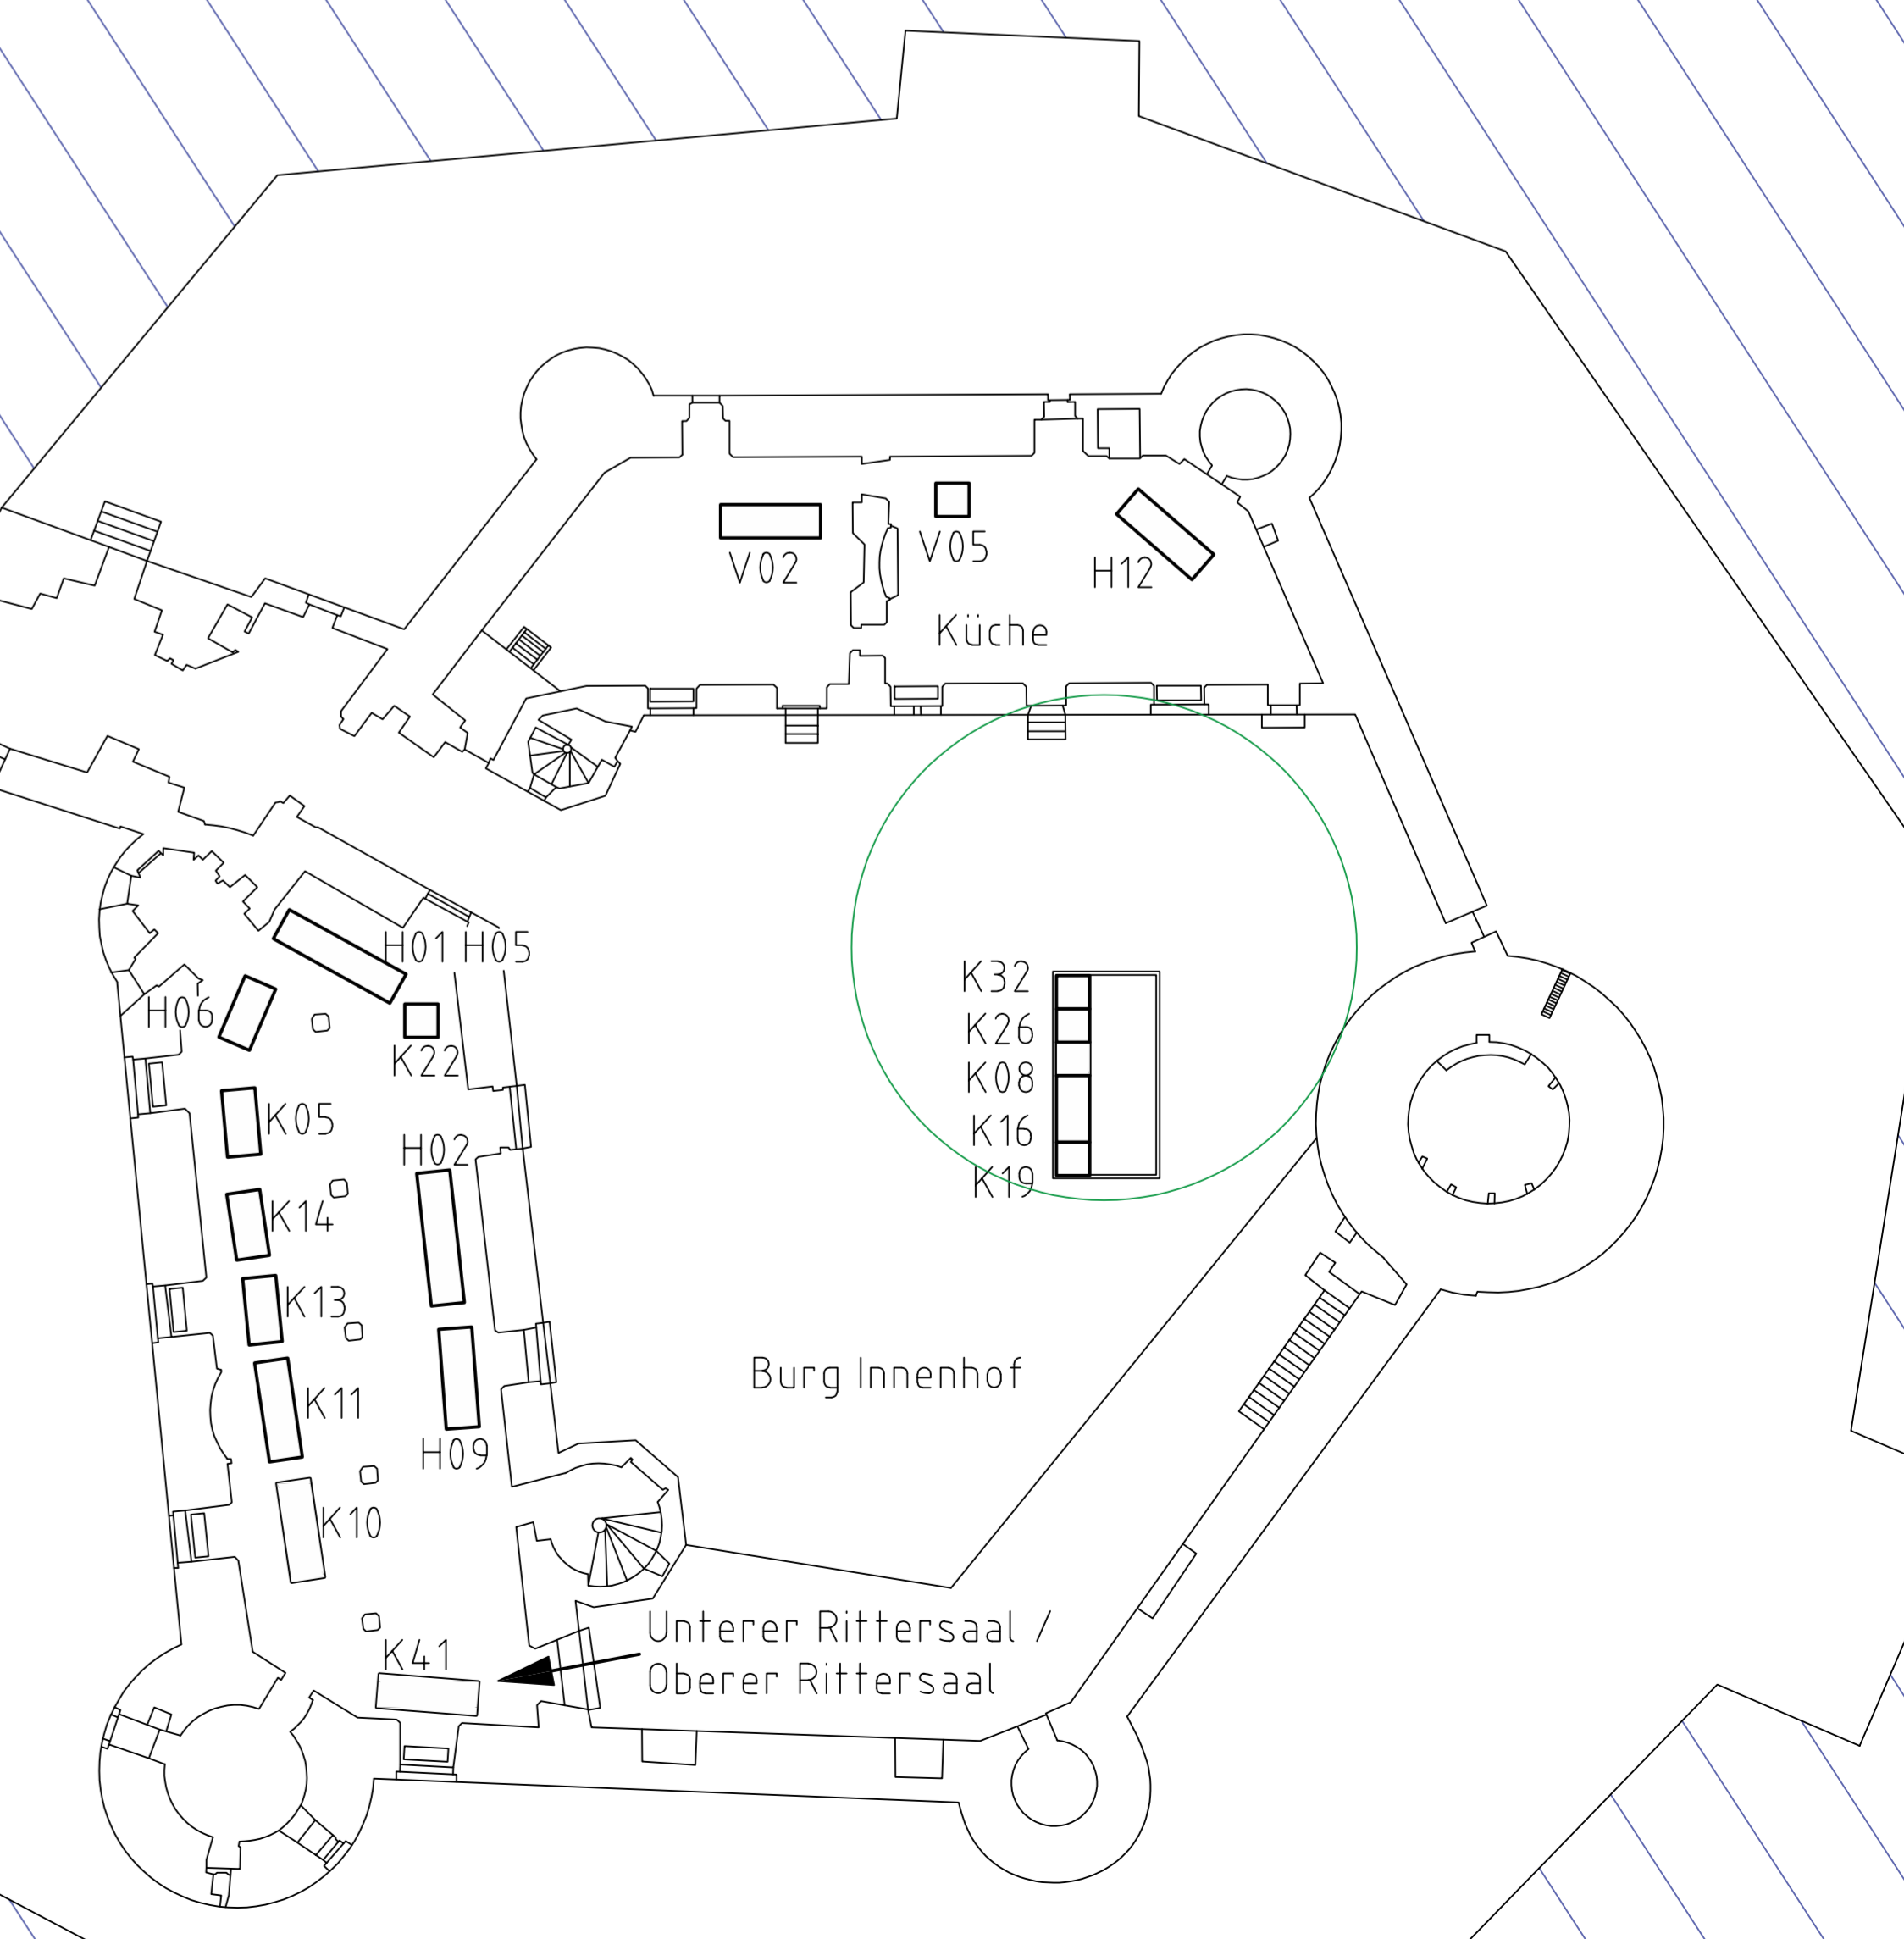

1. **Vorbürg**
2. K27 - Sushis Art Bar
   - K12 - A.v.G.Koopmans
   - K40 - Carmen Keßler/ dasTenna
   - H15 -Manifest Games
   - V06 - die DORP
   - H11 - Unartick
   - Handmade Adventuring Gear
   - K18 - Verlag Torsten Low
   - K31 - Edition Roter Drache
   - K09 - Phantastik-Autoren-Netzwerk
   - K03 - Autorin Lisa Dröttboom
   - K02 - Autornefamilie
   - Nolden/Heikamp
   - K23 - Janika Hoffmann
   - K07 - Autorin Esther Barvar
   - K30 - Ute die Zeitreisende
   - H10 - Erdenstern
   - K35 - Dice Oven
   - K34 - Elegance of Crafting/
   - K34 - Kirameki
   - K38 - Carmen Hiller Designs

1. **Vorbürg**
2. K38 - ARTLAS Designs
   - K29 - Gedankenkunst Verlag
   - K25 - Claudia Mayer Autorin
   - K21 - Laura Kier
   - K20 - Stefanie Kullick / Heartasy
   - K15 - Sabrina Schuh
   - K24 - Karen A. Moon - Fantasy - Lesezelt
   - K33 - Team Lesezelt
   - K04 - Fantasy von Ava Cooper
   - K06 - Teutonische Allgemeine
   - H14 - Meetwabe
   - V03 - Bring & Buy - Verein
   - K01 - Schiraki
   - H03 - ZiRaKo - Geschenkideen
   - V01 - DreieichCon
   - Crêpes-Stand

1. **Jagdschloss**
2. Lesungen

1. **Museumsscheune**
2. Lesungen
   - Konzert
   - Eiscafé

1. **Vorbürg**
2. Info / Getränke Snacks / Zwergschlammelfen / Amt für Ätherangelegenheiten
   - Kasse Museum / Con
   - H13 - Taverne
   - K37 - Nairuna Art
   - K28 - Hannah Böving Illustration

1. **Museumswiese**
2. K39 - Silentias Teeshuttle / Duo Silencium
   - Kinderspiele / Basteln
   - Kasse Museum
   - Café
   - Grill